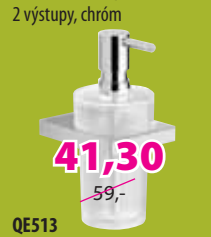

QE513
Dávkovač mydla, mliečne sklo