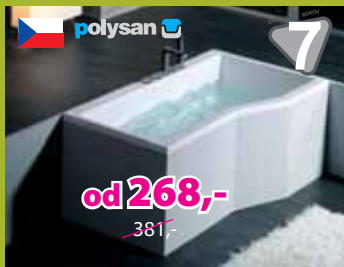

GF5011	1100 mm	600,-	429,-
GF5012	1200 mm	618,-	455,-

Variabilné prevedenie L/R

279,-
~~540,-~~

AG4290 SET štvrtkruhového sprchovacieho

kúta s praktickou vaničkou z liateho mramoru, 900x900 mm, číre sklo, chróm

od **275,-**
~~392,-~~

SIGMA sprchová zástena s bočnou stenou, chróm

SG1828	sklo číre 800 mm	392,-	275,-
SG3848	sklo Brick 800 mm	403,-	289,-
SG1829	sklo číre 900 mm	403,-	289,-
SG3849	sklo Brick 900 mm	415,-	299,-

od **314,-**
~~448,-~~

MARLENE, akrylátová vaňa vrátane podpier

72403	170x80x48 cm	448,-	314,-
72034	180x80x48 cm	511,-	358,-
71607	190x90x48 cm	586,-	410,-

od **268,-**
~~381,-~~

VERSYS, akrylátová vaňa vrátane podpier